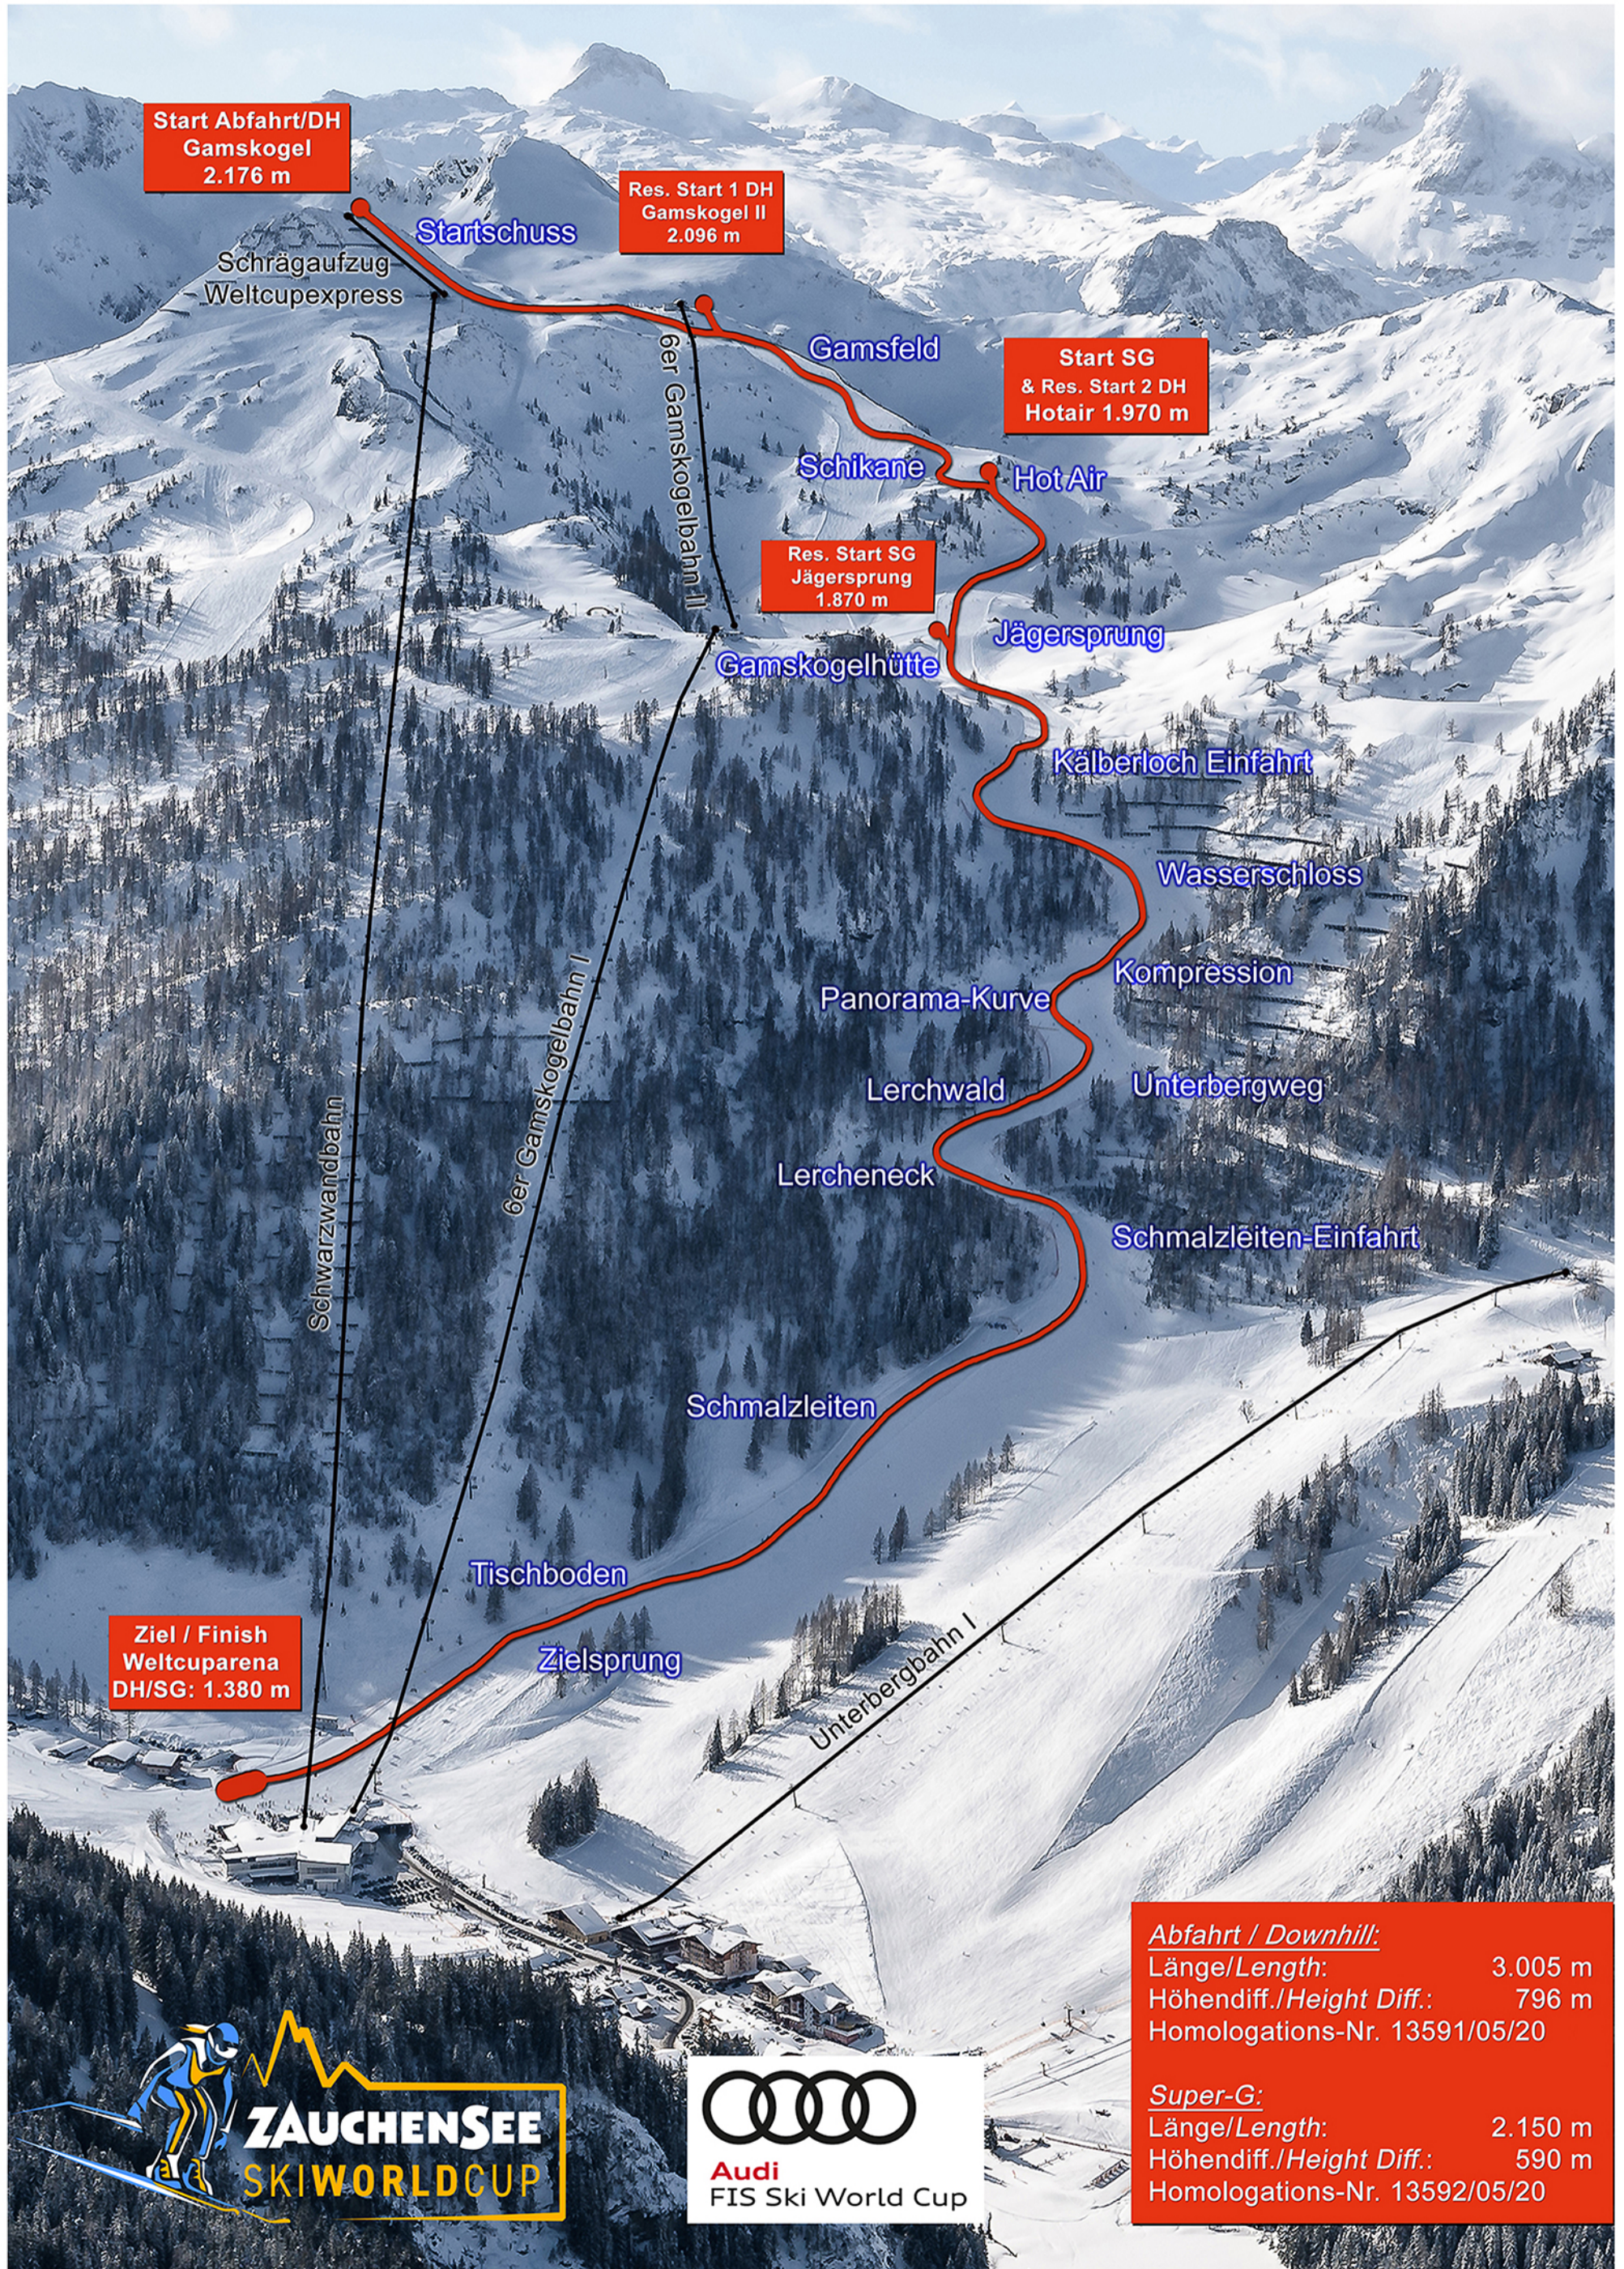

WELTCUPSTRECKE ZAUCHENSEE

AUDI FIS SKI WORLD CUP WOMEN 2024

Start Abfahrt/DH
Gamskogel
2.176 m

Res. Start 1 DH
Gamskogel II
2.096 m

Start SG
& Res. Start 2 DH
Hotair 1.970 m

Res. Start SG
Jägersprung
1.870 m

Ziel / Finish
Weltcuparena
DH/SG: 1.380 m

Abfahrt / Downhill:
 Länge/Length: 3.005 m
 Höhendiff./Height Diff.: 796 m
 Homologations-Nr. 13591/05/20

Super-G:
 Länge/Length: 2.150 m
 Höhendiff./Height Diff.: 590 m
 Homologations-Nr. 13592/05/20